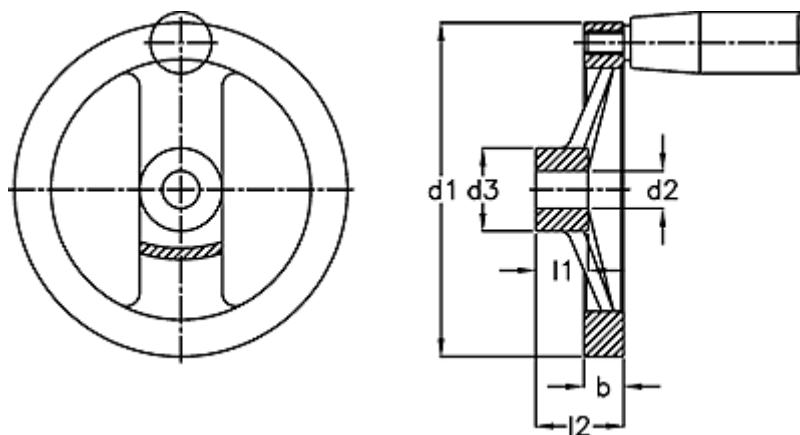

Varenummer: 201173299
Beskrivelse: E+G Håndhjul
GN 324-125-B12-R

Mål

b	= 15.0
d1	= 125
d2 H7	= 12
d3	= 31
Håndtag Ø	= 23
l1	= 18
l2	= 33